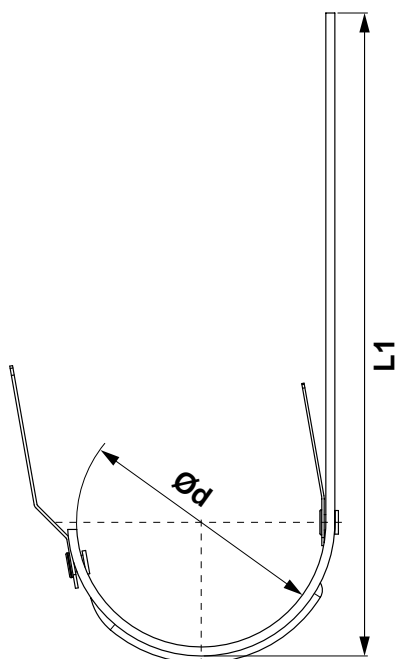

### ROZMERY STREŠNÝCH ŽLABOV

(rozмеры a rozmerové tolerance podľa EN 612)

Rozvinutá šírka (mm)	200	250	280	333	400	500
Ød1	80	105	127	153	192	250
Ød2	16	18	18	20	22	22

### ROZMERY STREŠNÝCH ZVODOV

(rozмеры a rozmerové tolerance podľa EN 612)

Rozmery	60	80	100	120	150
Menovitá veľkosť Ød (mm)	60	80	100	120	150

### ROZMERY STREŠNÝCH HÁKOV

(rozмеры a rozmerové tolerance podľa EN 612)

Rozmery (mm)	L1	Ød
200	290	80
250	310	105
280	345	127
333 – 510	345	153
333 – 550	385	153
333 – 610	445	153
400	400	192

**HLINÍK FARBENÝ**  
W.15 –