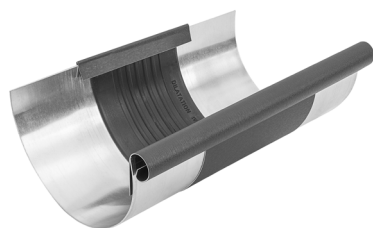

▼ Powder Coating – 3D efekt

**ALUMINIUM**  
W.15

001

**HLINÍKOVÝ DILATAČNÝ ŽĽAB**

**W.15-WDIZ**

Veľkosť	250	285	333
Rozmer v mm	260	260	260
Cena v € s DPH	ks	ks	ks
Objednávkové číslo			
<b>ANM</b> 1 Antracit	<b>32,40</b> 093356	<b>33,60</b> 093363	<b>34,80</b> 093370
<b>TMM</b> 2 Testa di Moro	<b>32,40</b> 098702	<b>33,60</b> 098719	<b>34,80</b> 098726
<b>SSM</b> 3 Svetlo šedá	<b>32,40</b> 098818	<b>33,60</b> 098825	<b>34,80</b> 098832
<b>ICM</b> 4 Intenzívna čierna	- -	- -	- -
<b>OCM</b> 5 Oceľovo červená	- -	- -	- -
<b>ZHM</b> 6 Zeleno hnedá	<b>32,40</b> 111401	<b>33,60</b> 111418	<b>34,80</b> 111432
<b>BHM</b> 7 Bielo hliníková	- -	- -	- -
<b>ZSM</b> 8 Zinkovo šedá	- -	- -	- -
<b>MHM</b> 9 Medeno hnedá	- -	- -	- -
<b>BM</b> 10 Biela	- -	- -	- -
<b>MZM</b> 11 Machovo zelená	- -	- -	- -
<b>BHTM</b> 12 Bielo hliníková tmavá	- -	- -	- -
<b>Balenie v ks</b>	-	-	-
<b>Balenie v ks</b>	-	-	-