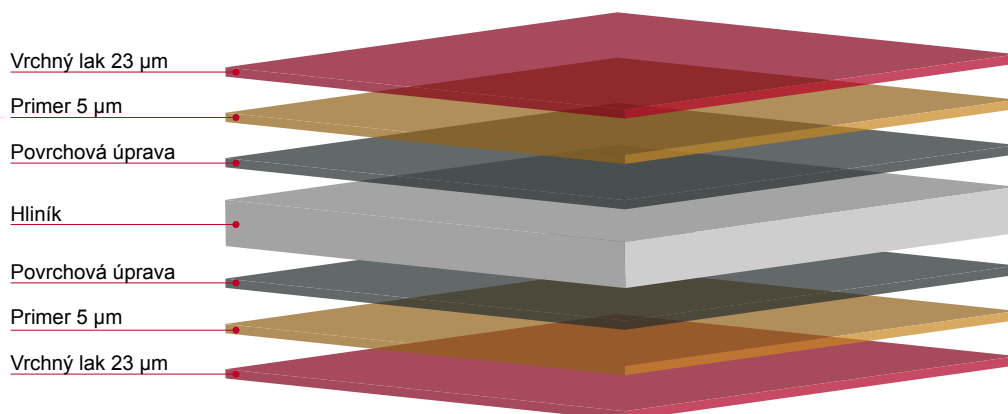

### ROZMERY STREŠNÝCH ZVODOV

(rozмеры a rozmerové tolerance podľa EN 612)

Rozmery	60	80	100	120	150
Menovitá veľkosť Ød (mm)	60	80	100	120	150

### ROZMERY STREŠNÝCH HÁKOV

(rozмеры a rozmerové tolerance podľa EN 612)

Rozmery (mm)	L1	Ød
200	290	80
250	310	105
280	345	127
333 – 510	345	153
333 – 550	385	153
333 – 610	445	153
400	400	192

**HLINÍK FARBENÝ**  
W.15 –

Názov farby	RAL	s = (mm)
		0,70
<b>ANM</b> Antracit	7016	✓
<b>TMM</b> Testa di Moro	8028	✓
<b>SSM</b> Svetlo šedá	7005	✓
<b>ICM</b> Intenzívna čierna	9005	✓
<b>OCM</b> Oceľovo červená	3009	✓
<b>ZHM</b> Zeleno hnedá	7013	✓
<b>BHM</b> Bielo hliníková	9006	✓
<b>ZSM</b> Zinkovo šedá	extra farba	✓
<b>MHM</b> Medeno hnedá	8004	✓
<b>BM</b> Biela	9010	✓
<b>MZM</b> Machovo zelená	6005	✓
<b>BHTM</b> Bielo hliníková tmavá	9007	✓