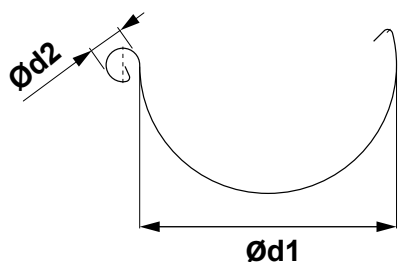

### ROZMERY STREŠNÝCH ŽLABOV

(rozмеры a rozmerové tolerance podľa EN 612)

Rozvinutá šírka (mm)	200	250	280	333	400	500
Ød1	80	105	127	153	192	250
Ød2	16	18	18	20	22	22

### ROZMERY STREŠNÝCH ZVODOV

(rozмеры a rozmerové tolerance podľa EN 612)

Rozmery	60	80	100	120	150
Menovitá veľkosť Ød (mm)	60	80	100	120	150